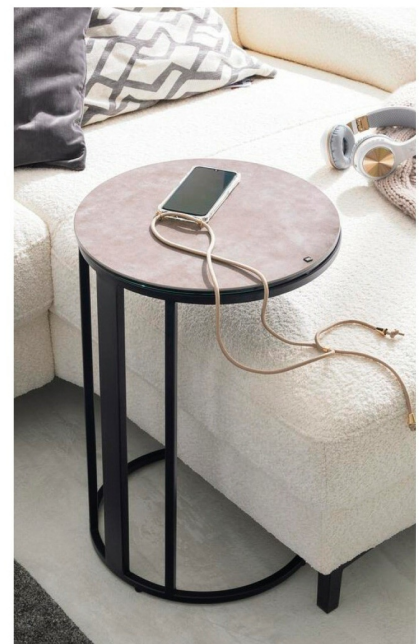

Interliving Couchtisch Serie 6220

Möbel für
mich gemacht

Exklusive Interliving-Merkmale

- Exklusives **Couchtisch-Set**

Weitere Besonderheiten

- Beistelltisch im **modernen, extravaganten Design**
- **Tischplatte aus hochwertiger Keramik in 6 verschiedenen Farbausführungen:** Titan, Zementgrau, Marmoroptik, Rostbraun, Silver oder Eiche
- **Mattschwarz lackiertes Stahlgestell**
- **Maße: ca. 40 x 60 cm**

Interliving Couchtisch Serie 6220

Möbel für
mich gemacht

Interliving Couchtisch Serie 6220

Möbel für
mich gemacht

ET068/ET069

• Platte

KERAMIKPLATTEN

SI
Silver